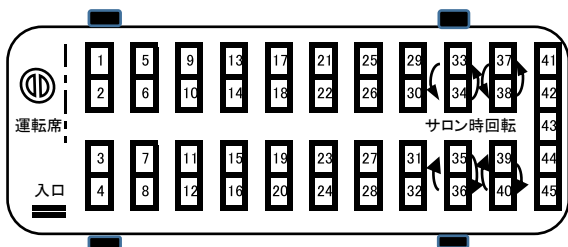

ゆったりシートのデラックスサロンバス

大型サロン45

段差のないフラットフロア

45人乗り

3スパン貫通式大型トランクで大容量の荷物スペース

特別仕様のシートとサロン席がお客様のご旅行をより楽しく演出いたします。海外や遠方からのお客様のお荷物やお買物等も収納可能な大容量トランクをご用意。

大型サロン45座席図

(11列 45名乗り)

通行料区分：特大

バス装備設備

- 後方2列回転サロン席
- HDDカラオケ
- ワイドシート(テーブル付)
- 地デジTV・DVD
- ボトルクーラー
- テレビンゴ
- 湯沸器カーポット
- サロンテーブル・ETC等

バス安全装備

- 車間距離警報装置
- ドライブレコーダー
- 衝突被害軽減ブレーキシステム
- デジタルタコグラフ
- GPS監視付無線システム