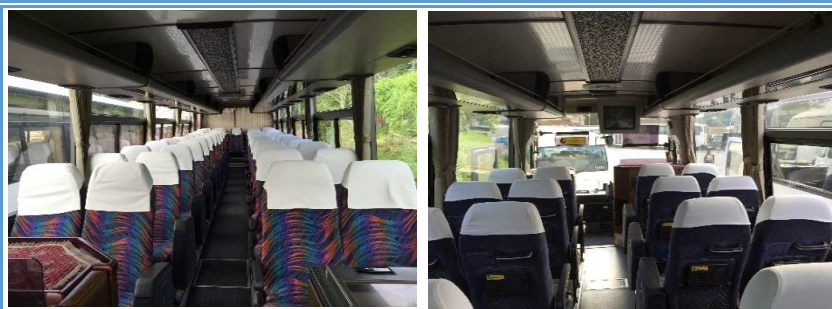

いろいろな旅行シーンに使える

大型バス(55タイプ)

装備も揃った大型観光バス

観光にも送迎にもご利用いただけます

55人乗り

正シート45席と補助席10席を利用すれば最大55名までご利用できます。充実の装備で、近場の送迎だけでなく観光にも快適にご利用頂けます。

大型バス(55タイプ)座席図

(11列 55名乗り)

通行料区分：特大

バス装備設備

- 観光仕様シート正座席45席
- 前方10列補助席付き
- ボトルクーラー
- 湯沸器カーポット
- シンセサイザーカラオケ
- TV・DVD
- テレビンゴ
- ETC等

バス安全装備

- デジタルタコグラフ
- GPS監視付無線システム
- 衝突防止補助システム
(前方車間距離・車両衝突・歩行者追突・車線逸脱)
- ドライブレコーダー
- バックソナーシステム