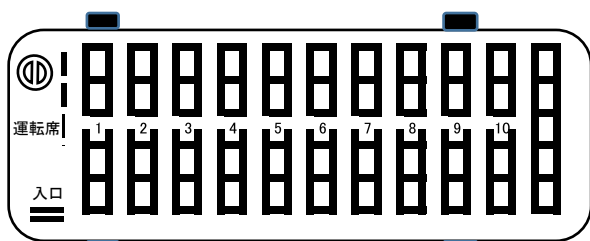

いろいろな旅行シーンに使える

大型バス(55タイプ)

装備も揃った大型観光バス

観光にも送迎にもご利用いただけます

55人乗り

正シート45席と補助席10席を利用すれば最大55名までご利用できます。充実の装備で、近場の送迎だけでなく観光にも快適にご利用頂けます。

大型バス(55タイプ)座席図

(11列 55名乗り)

通行料区分：特大

バス装備設備

- 観光仕様シート正座席45席
- 前方10列補助席付き
- ボトルクーラー
- 湯沸器カーポット
- シンセサイザーカラオケ
- TV・DVD
- テレビンゴ
- ETC等

バス安全装備

- デジタルタコグラフ
- GPS監視付無線システム
- 衝突防止補助システム
(前方車間距離・車両衝突・歩行者追突・車線逸脱)
- ドライブレコーダー
- バックソナーシステム