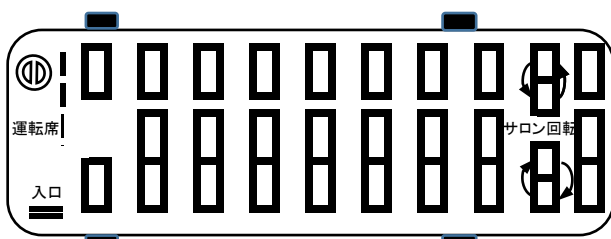

革張りシートで上質な旅を演出

中2階サロン特別車

3列シートの革張り特別仕様

30人乗り

くつろぎの空間でバス旅行を提供します

大型で3列30人乗りにして前後のスペースもゆったり確保し、後方1列はサロン仕様とお客様のニーズに合わせてご利用頂けます。遠方や夜行などでのご利用のお客様にも最適です。

中2階サロン特別車座席図

(10列 30名乗り)

通行料区分：特大

バス装備設備

- 後方1列回転サロン席
- 革張り特別仕様3列シート
- 座席フットレスト装備
- ボトルクーラー
- 湯沸器カーポット
- TV・DVD
- シンセサイザーカラオケ
- サロンテーブル・ETC等

バス安全装備

- デジタルタコグラフ
- GPS監視付無線システム
- 衝突防止補助システム
- (前方車間距離・車両衝突・歩行者追突・車線逸脱)
- ドライブレコーダー
- バックソナーシステム