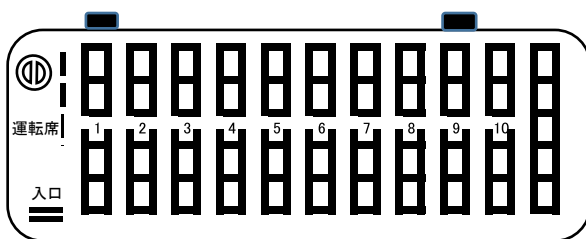

いろいろな旅行シーンに使える

大型バス(55タイプ)

装備も揃った大型観光バス

観光にも送迎にもご利用いただけます

55人乗り

正シート45席と補助席10席を利用すれば最大55名までご利用できます。充実の装備で、近場の送迎だけでなく観光にも快適にご利用頂けます。

大型バス(55タイプ)座席図

(11列 55名乗り)

通行料区分：特大

バス装備設備

- 観光仕様シート正座席45席
- 前方10列補助席付き
- ボトルクーラー
- 湯沸器カーポット
- シンセサイザーカラオケ
- TV・DVD
- テレビンゴ
- ETC等

バス安全装備

- デジタルタコグラフ
- GPS監視付無線システム
- 衝突防止補助システム
(前方車間距離・車両衝突・歩行者追突・車線逸脱)
- ドライブレコーダー
- バックソナーシステム