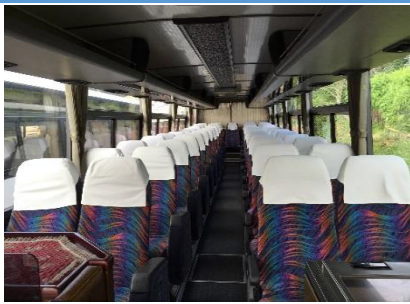

いろいろな旅行シーンに使える

大型バス(55タイプ)

装備も揃った大型観光バス

観光にも送迎にもご利用いただけます

55人乗り

正シート45席と補助席10席を利用すれば最大55名までご利用できます。充実の装備で、近場の送迎だけでなく観光にも快適にご利用頂けます。

大型バス(55タイプ)座席図

(11列 55名乗り)

通行料区分：特大

バス装備設備

- 観光仕様シート正座席45席
- 前方10列補助席付き
- ボトルクーラー
- 湯沸器カーポット
- シンセサイザーカラオケ
- TV・DVD
- テレビンゴ
- ETC等

バス安全装備

- デジタルタコグラフ
- GPS監視付無線システム
- 衝突防止補助システム
(前方車間距離・車両衝突・歩行者追突・車線逸脱)
- ドライブレコーダー
- バックソナーシステム