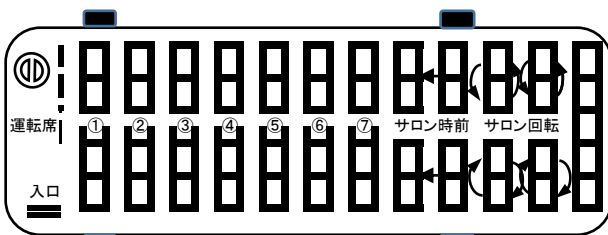

最新鋭！スライド2列のサロンバス

大型サロン56

いろいろな旅行シーンに活躍するシートアレンジ

56人乗り

3スパン貫通式大型トランクで大容量の荷物スペース

正シート49席と60人乗りタイプのシート仕様と一列スライドさせてでの2列サロン使用とお客様のニーズに合わせてご利用頂けます。もちろん収納可能な大容量トランクをご用意。

大型サロン56座席図

(12列 56名乗り)

通行料区分：特大

バス装備設備

- 後方2列回転サロン席
- 前方7列補助席付き
- ボトルクーラー
- 湯沸器カーポット
- HDDカラオケ
- 地デジTV・DVD
- テレビンゴ
- サロンテーブル・ETC等

バス安全装備

- 車間距離警報装置
- 衝突被害軽減ブレーキシステム
- GPS監視付無線システム
- ドライブレコーダー
- デジタルタコグラフ