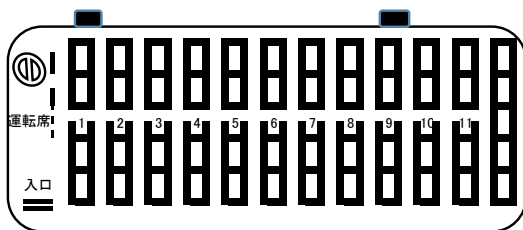

# 大型バス(60タイプ)

装備も揃った大型観光バス  
観光にも送迎にもご利用いただけます

60人乗り

正シート49席と補助席11席を利用すれば最大60名までご利用できます。充実の装備で、近場の送迎だけでなく観光にも快適にご利用頂けます。

## 大型バス(60タイプ)座席図

(12列 60名乗り)

通行料区分：特大