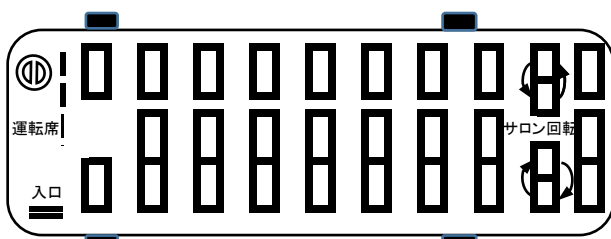

革張りシートで上質な旅を演出

中2階サロン特別車

3列シートの革張り特別仕様

30人乗り

くつろぎの空間でバス旅行を提供します

大型で3列30人乗りにして前後のスペースもゆったり確保し、後方1列はサロン仕様とお客様のニーズに合わせてご利用頂けます。遠方や夜行などでのご利用のお客様にも最適です。

中2階サロン特別車座席図

(10列 30名乗り)

通行料区分：特大

バス装備設備

- 後方1列回転サロン席
- 革張り特別仕様3列シート
- 座席フットレスト装備
- ポトルクーラー
- 湯沸器カーポット
- TV・DVD
- シンセサイザーカラオケ
- サロンテーブル・ETC等

バス安全装備

- デジタルタコグラフ
- GPS監視付無線システム
- 衝突防止補助システム
- (前方車間距離・車両衝突・歩行者追突・車線逸脱)
- ドライブレコーダー
- バックソナーシステム